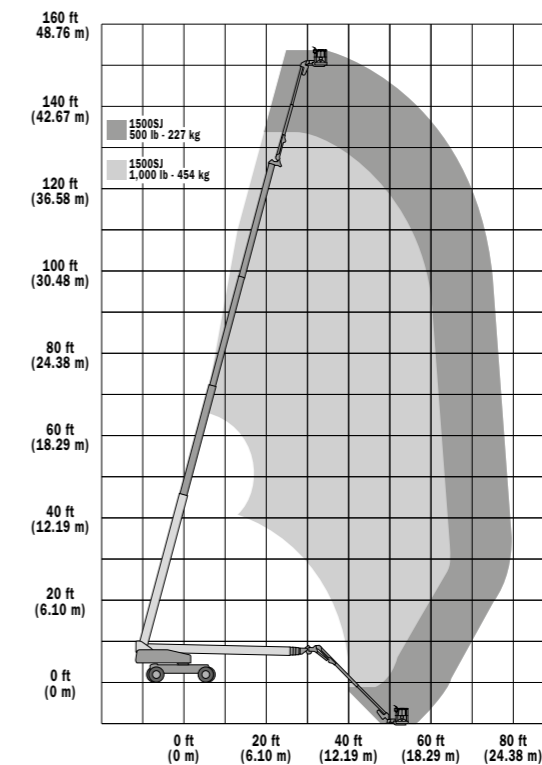

1500SJ JLG modell

¹ Egyes opciók vagy országokra jellemző előírások megnövelhetik a tömeget és/vagy a méreteket.