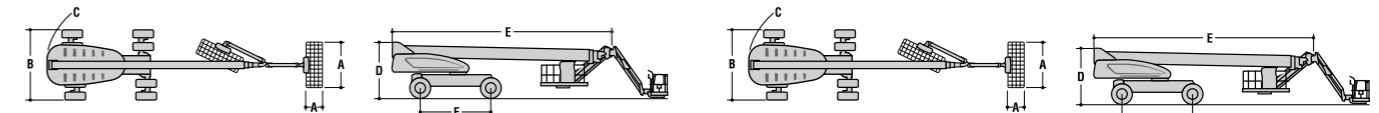

1350SJP JLG modell