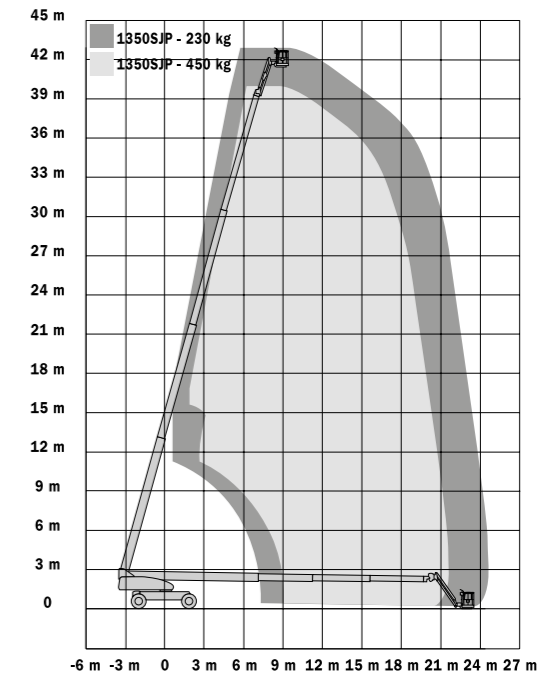

1350SJP JLG modell