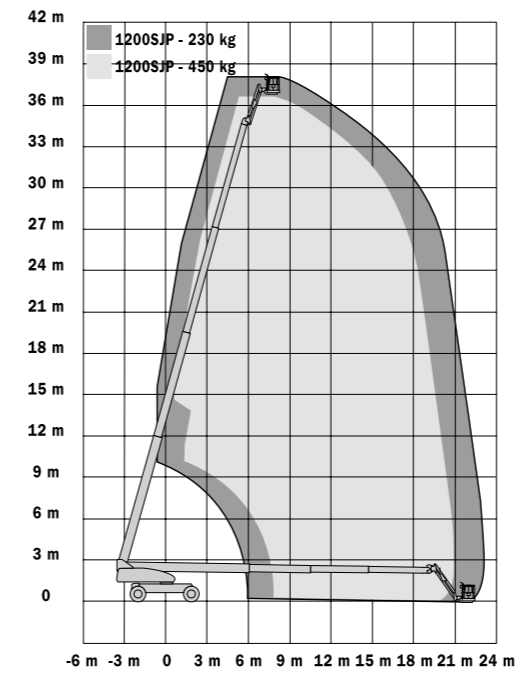

1200SJP JLG modell